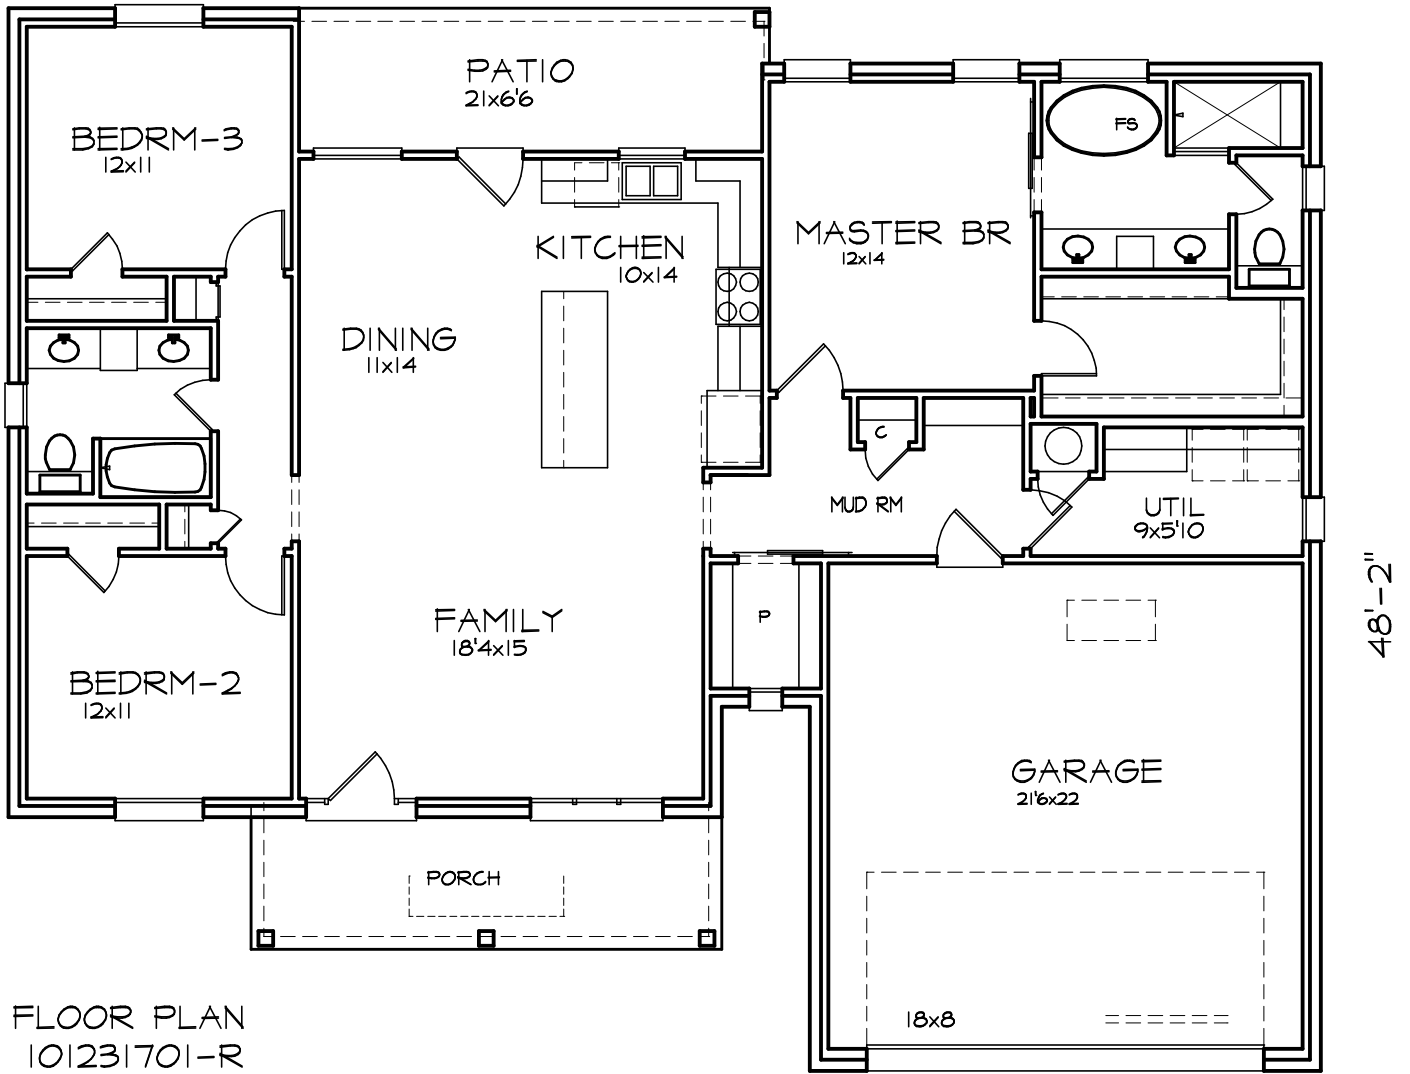

59'-6"

FLOOR PLAN
101231701-R
1701 SF

RTB
CUSTOM HOMES
817-901-7963

FRONT ELEVATION